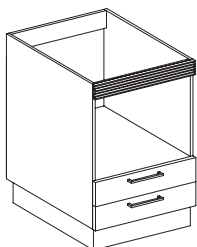

Ref. BH76.82F...

60, 90cm.

- Hueco horno 45/48cm.
- Rejilla ventilación inox.
- 2 frentes 12.8cm.