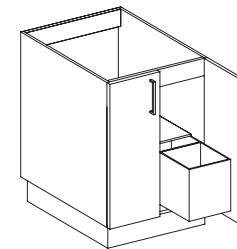

- 1 cacerolero 51.2cm.
- 2 frentes 12.8cm.

Ref. BF76.82P...

60, 70, 80, 90, 100, 120cm.

- 2 puertas 76.8cm.
- Incorpora bandeja antihumedad

Ref. BF76.82PCUB...

45, 50, 60cm.

- 1 puerta 76.8cm.
- Cubo ecológico blanco 14+14L.
- Incorpora bandeja antihumedad