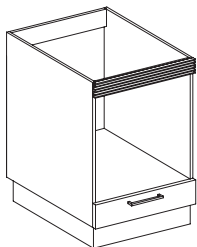

04.5 Bajo placa 76.8 cm.

Ref. BH76.81F...

60cm.

- Hueco horno
- Rejilla ventilación inox.
- 1 frente 12.8cm.