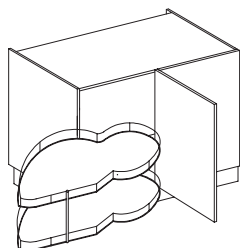

- Bajo botellero 6 huecos
- Profundidad 35cm.

04.4 Bajo esquinero / rincón 76.8 cm.

Ref. BG76.81P...

100, 105, 110, 120cm.

- Rincón ciego 1 puerta + fijo 60cm.
- 1 estante regulable en altura

Ref. BG76.81PBD...