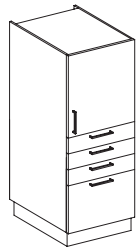

Ref. SC137.61P1C3F...

30, 35, 40, 45, 50, 60cm.

- 1 puerta alta 60.8cm.
- 3 frentes 12.8cm.
- 1 cacerolero 38.4cm.
- Estante regulable en altura