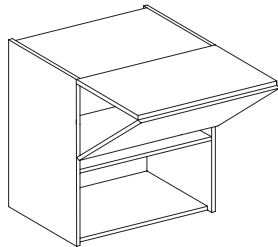

Ref. GOA76.82PPL...

60, 70, 80, 90, 100cm.

- 2 puertas plegables
- 1 estante regulable en altura
- Compas plegable AVENTOS

Base retranqueada con gola