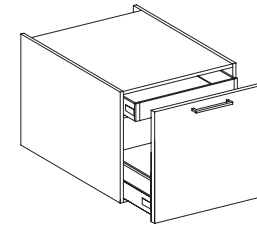

Ref. BSC51.21C1FINT...

30, 35, 40, 45, 50, 60, 70, 80, 90, 100, 120cm.

- 1 cacerolero 51.2cm.
- 1 cajón interior.
- Colgadores.