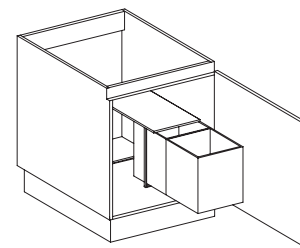

Ref. GOBF76.81PCUB...

45, 50, 60cm.

- Bajo 1 puerta
- Cubo ecológico blanco 14+14l.