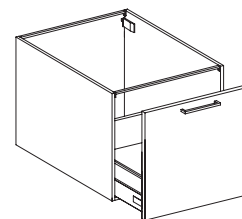

- 4 frentes 12.8cm.
- Colgadores.

Ref. BSC51.21C2F...

30, 35, 40, 45, 50, 60, 70, 80, 90, 100, 120cm.

- 1 cacerolero 25.6cm.
- 2 frentes 12.8cm.
- Colgadores.

Ref. BSG51.21P...

100, 105, 110, 120cm.

- Rincón ciego 1 puerta + fijo 60cm.
- 1 estante regulable en altura.
- Colgadores.

Ref. BS51.21P2CINT...

30, 35, 40, 45, 50, 60cm.

- 1 puerta 51.2cm.
- 2 caceroleros interiores.
- Colgadores.

Ref. BSP51.21P...

60cm.

- 1 puerta 51.2cm.
- 1 estante regulable en altura.
- Colgadores.

Ref. BSP51.21C...

60, 70, 80, 90, 100, 120cm.

- 1 cacerolero 51.2cm.
- Colgadores.

Ref. BSP51.21C1FINT...

60, 70, 80, 90, 100, 120cm.

- 1 cacerolero 51.2cm.
- 1 cajón interior.
- Colgadores.

02.1 Bajo suspendido placa 51.2 cm.