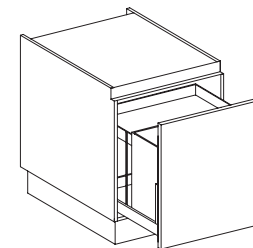

Ref. GOB76.81PPAN... *

30, 40cm.

- Bajo con 1 puerta
- Carro Panero con freno