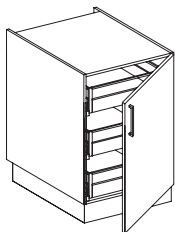

04.2 Bajo servicio 76.8 cm.

Ref. B76.81P3CINT...

30, 35, 40, 45, 50, 60cm.

- 1 puerta 76.8cm.
- 3 caceroleros interiores.