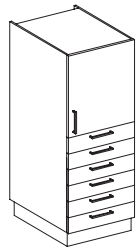

Ref. SC137.61P6F...

30, 35, 40, 45, 50, 60cm.

- 1 puerta alta 60.8cm.
- 6 frentes 12.8cm.
- Estante regulable en altura