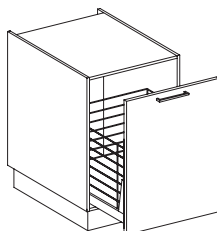

Ref. B76.81PTR...

30, 40, 45, 60cm.

- 1 puerta 76.8cm.
- Carro tolva ropa con freno.