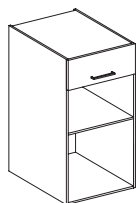

60, 70, 80, 90, 100cm.

- 1 puertas 84.5cm.
- Hueco horno
- Estante regulable en altura
- Profundidad casco 58cm.

Ref. SE146.4H2P...

60cm.

- 2 puertas 84.5cm.
- Hueco horno
- Estante regulable en altura
- Profundidad casco 58cm.