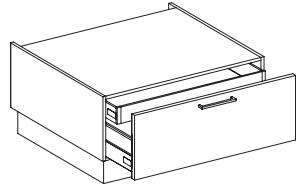

03. Bajo servicio 38.4 cm.

Ref. B38.41C1FINT...

30, 35, 40, 45, 50, 60, 70, 80, 90, 100, 120cm.

- 1 cacerolero 38.4cm.
- 1 cajón interior.