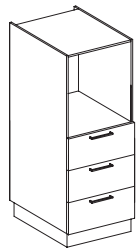

Ref. SC137.6H3C...

60cm.

- 3 caceroleros 25.6cm.
- Hueco horno