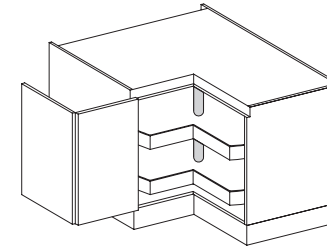

Ref. GOBE76.82PSRTOR... *
90x90, 95x95cm.

- Esquinero puertas unidas bisagras 70°
- Torno giratorio cromado

Debido a su tamaño este mueble se sirve desmontado