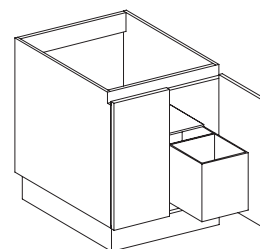

Ref. GOBF76.82PCUB...

60, 70, 80, 90, 100, 120cm.

- Bajo 2 puertas
- Cubo ecológico blanco 14+14l.
- Incorpora bandeja antihumedad