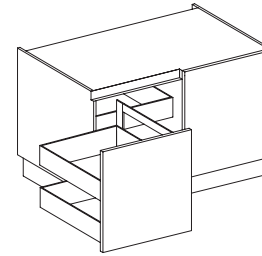

Ref. GOBG76.81PBE... *
100, 105cm.

- Rincón ciego 1 puerta + fijo 60cm.
- Bastidor extraíble con 4 cestas