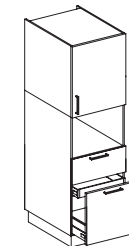

Ref. CL214.4HC1P2C1FINT...

60cm.

- 1 puerta alta 78cm
- 1 cacerolero 53.8cm.
- 1 cajón interior
- 1 cacerolero 26.8cm.
- Estantes regulables en altura