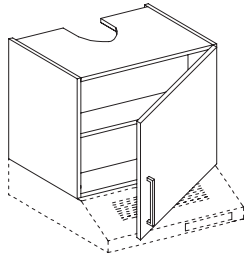

05.3 Altos campana

Ref. ACE71.8/84.61P...

60cm.

- Alto 1 puerta
- Altura 71.8cm. (1 estante)
- Altura 84.6cm. (2 estantes)
- Huevo campana extraíble 14.2cm.

Ref. ACE71.8/84.62P...

60, 90cm.

- Alto 2 puertas
- Altura 71.8cm. (1 estante)
- Altura 84.6cm. (2 estantes)
- Huevo campana extraíble 14.2cm.