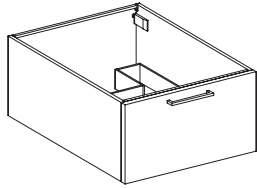

01.2 Bajo suspendido fregadero 38.4 cm.

Ref. BSF38.41C...

60, 70, 80, 90, 100, 120cm.

- 1 cacerolero 38.4cm.
- Cacerolero con hueco desagüe.
- Colgadores.