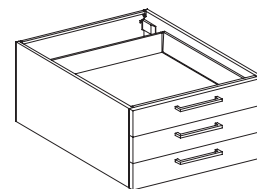

01.1 Bajo suspendido placa 38.4 cm.

Ref. BSP38.41C1FINT...

60, 70, 80, 90, 100, 120cm.

- 1 cacerolero 38.4cm.
- 1 cajón interior.
- Colgadores.

Ref. BSP38.41C...

60, 70, 80, 90, 100, 120cm.

- 1 cacerolero 38.4cm.
- Colgadores.