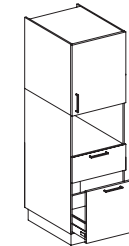

Ref. CL214.4HC1P2C...

60cm.

- 1 puerta alta 78cm.
- 1 cacerolero 53.8cm.
- 1 cacerolero 26.8cm.
- Estantes regulables en altura