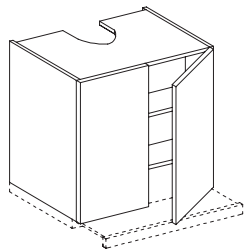

Ref. GOACE71.8/84.62P...

60, 90cm.

- Alto 2 puertas
- Altura 71.8cm. (1 estante)
- Altura 84.6cm. (2 estantes)
- Huevo libre campana extraíble 14.2cm.
- Apertura con push