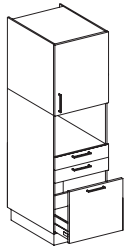

06.8 Columna 214.4 cm. Horno - 45

Ref. CL214.4HC1P1C2F...

60cm.

- 1 puerta alta 78cm.
- 1 cacerolero 53.8cm.
- 2 frentes 13.3cm.
- Estantes regulables en altura