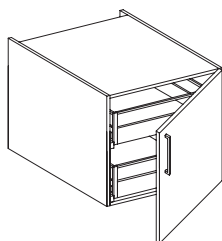

- 4 frentes 12.8cm.
- Colgadores.

Ref. BSC51.21C2F...

30, 35, 40, 45, 50, 60, 70, 80, 90, 100, 120cm.

- 1 cacerolero 25.6cm.
- 2 frentes 12.8cm.
- Colgadores.

Ref. BSG51.21P...

100, 105, 110, 120cm.

- Rincón ciego 1 puerta + fijo 60cm.
- 1 estante regulable en altura.
- Colgadores.