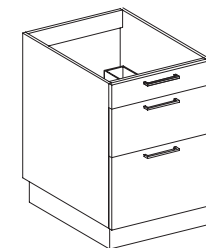

Ref. BF76.82C1FF...

60, 70, 80, 90, 100, 120cm.

- 1 frente fijo 12.8cm.
- 1 cacerolero 25.6cm. con hueco desagüe.
- 1 cacerolero 38.4cm.