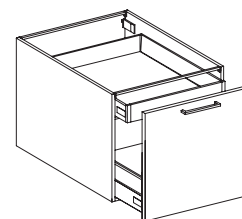

Ref. BSP51.21C1FINT...

60, 70, 80, 90, 100, 120cm.

- 1 cacerolero 51.2cm.
- 1 cajón interior.
- Colgadores.