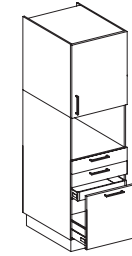

Ref. CL214.4HC1P1C2F1FIN...

60cm.

- 1 puerta alta 78cm.
- 1 cacerolero 53.8cm.
- 1 cajón interior
- 2 frentes 13.3cm.
- Estantes regulables en altura