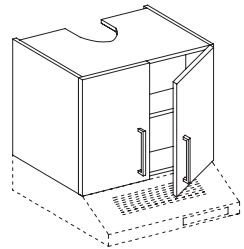

Ref. AC61.8/74.62P...

60, 90cm.

- Alto 2 puertas
- Altura 61.8cm. (1 estante)
- Altura 74.6cm. (2 estantes)
- Huevo campana extractora