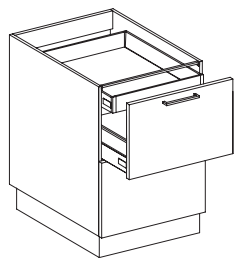

Ref. BP76.82CG1FINT...

60, 70, 80, 90, 100, 120cm.

- 2 caceroleros 38.4cm.
- 1 cajón interior