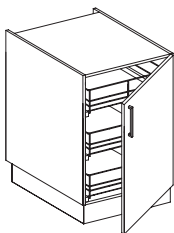

Ref. B76.81P3CM...

30, 40, 45, 50, 60cm.

- 1 puerta 76.8cm.
- 3 cestillos multiuso.