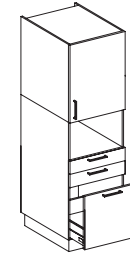

Ref. CL214.4M1P1C2F..
60cm. / Hueco libre mico 38cm.

- 1 puerta alta 97.1cm.
- 1 cacerolero 51.2cm.
- 2 frentes 12.8cm.
- Estantes regulables en altura