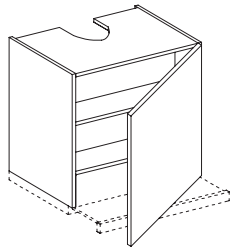

60, 90cm.

- Alto 2 puerta
- Altura 61.8cm. (1 estante)
- Altura 74.6cm. (2 estantes)
- Huevo libre campana extractora
- Apertura con push

02.3 Altos campana

Ref. GOACE71.8/84.61P...

60cm.

- Alto 1 puerta
- Altura 71.8cm. (1 estante)
- Altura 84.6cm. (2 estantes)
- Huevo libre campana extraíble 14.2cm.
- Apertura con push