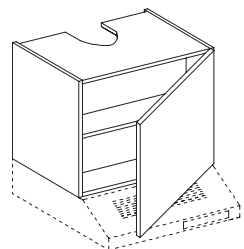

Ref. GOAC61.8/74.61P...

60cm.

- Alto 1 puerta
- Altura 61.8cm. (1 estante)
- Altura 74.6cm. (2 estantes)
- Huevo libre campana extractora
- Apertura con push