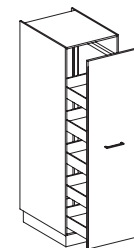

Ref. CL214.41PCEXT...

30, 35, 40, 45cm.

- 1 puerta
- Carro extraíble con 6 cestas

Este mueble se sirve en 1 pieza