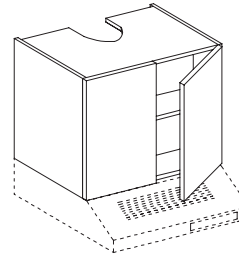

Ref. GOAC61.8/74.62P...

60, 90cm.

- Alto 2 puerta
- Altura 61.8cm. (1 estante)
- Altura 74.6cm. (2 estantes)
- Huevo libre campana extractora
- Apertura con push