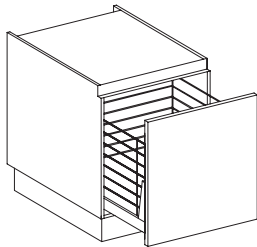

Ref. GOB76.81PTR... *
30, 40, 45, 60cm.

- Bajo con 1 puerta
- Carro tola ropa con freno