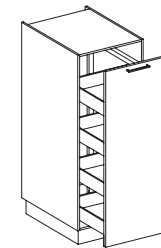

Ref. SC137.61PCEXT...

30, 35, 40, 45, 50, 60cm.

- 1 puerta
- Carro extraíble con 4 cestas