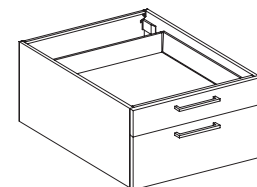

Ref. BSP38.41C1F...

60, 70, 80, 90, 100, 120cm.

- 1 cacerolero 25.6cm.
- 1 frente 12.8cm.
- Colgadores.