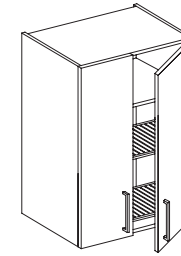

Ref. ACC89.62P...

60, 70, 80, 90cm.

- 2 puertas.
- Hueco calentador.
- Mueble sin trasera, parte superior e inferior abierta.

Ref. AEP89.61P...

45, 50, 60cm.

- 1 puerta.
- 1 estante regulable en altura
- Escurreplatos y vasos
- Bandeja recoge gotas