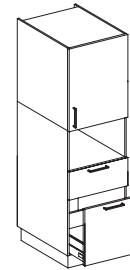

06.6 Columna 214.4 cm. Micro

Ref. CL214.4M1P2C..
60cm. / Hueco libre mico 38cm.

- 1 puerta alta 97.1cm.
- 1 cacerolero 51.2cm.
- 1 cacerolero 25.6cm.
- Estantes regulables en altura